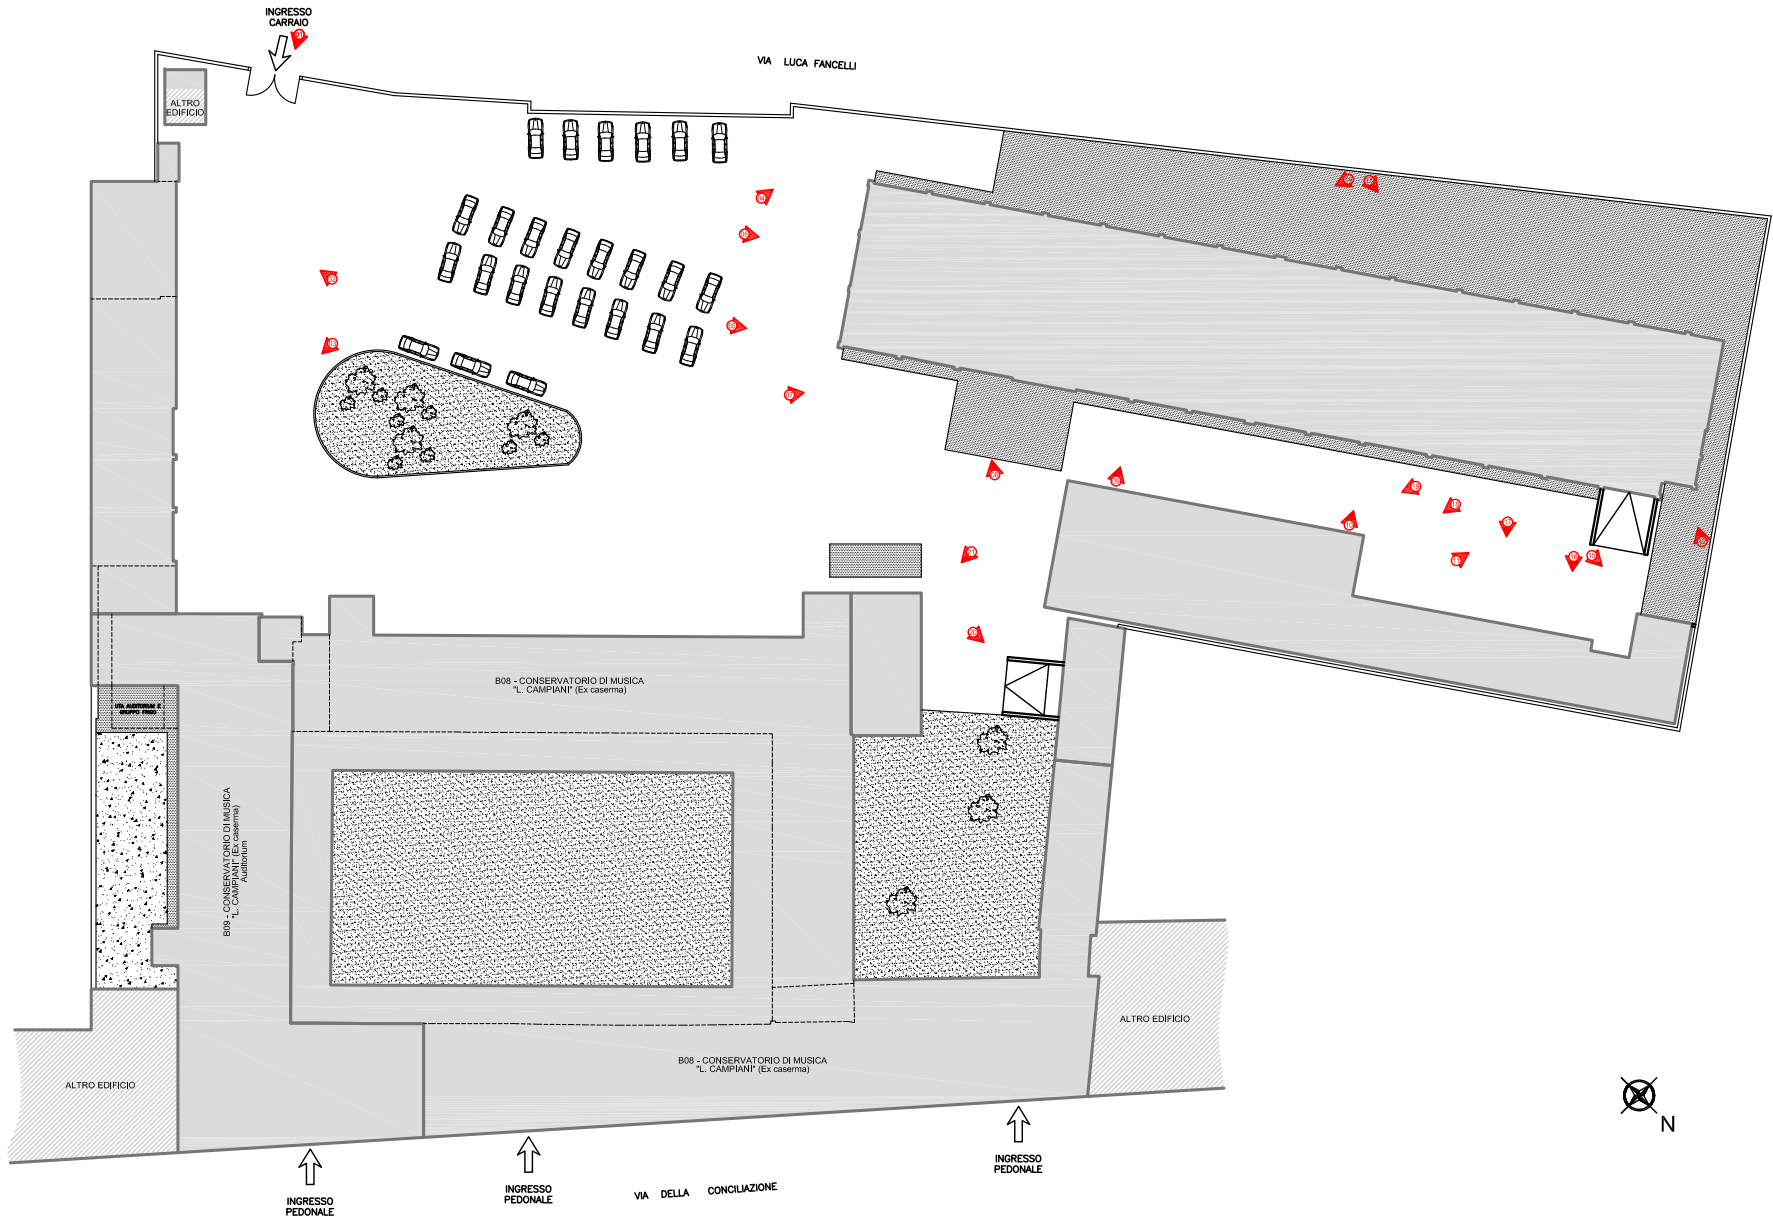

CAMPITURE

	IDENTIFICAZIONE EDIFICIO DI PROPRIETA'		AREA ASFALTATA
	IDENTIFICAZIONE ALTRO EDIFICIO		AREA A VERDE
			GRASSA
			AREA IN C.L.S.

RIPRESE FOTOGRAFICHE

IDENTIFICAZIONE PUNTO DI RIPRESA FOTOGRAFICO E POSIZIONAMENTO FOTOMETRA

NUMERAZIONE PROGRESSIVA DEI PUNTI DI RIPRESA

DIREZIONE DELL'INQUADRATURA DEI PUNTI DI RIPRESA

LE IMMAGINI DI OGNI PUNTO DI RIPRESA FOTOGRAFICO SONO RIPORTATE ALL'INTERNO DEL DOCUMENTO DENOMINATO "REPERTORIO FOTOGRAFICO DEGLI ESTERNI".