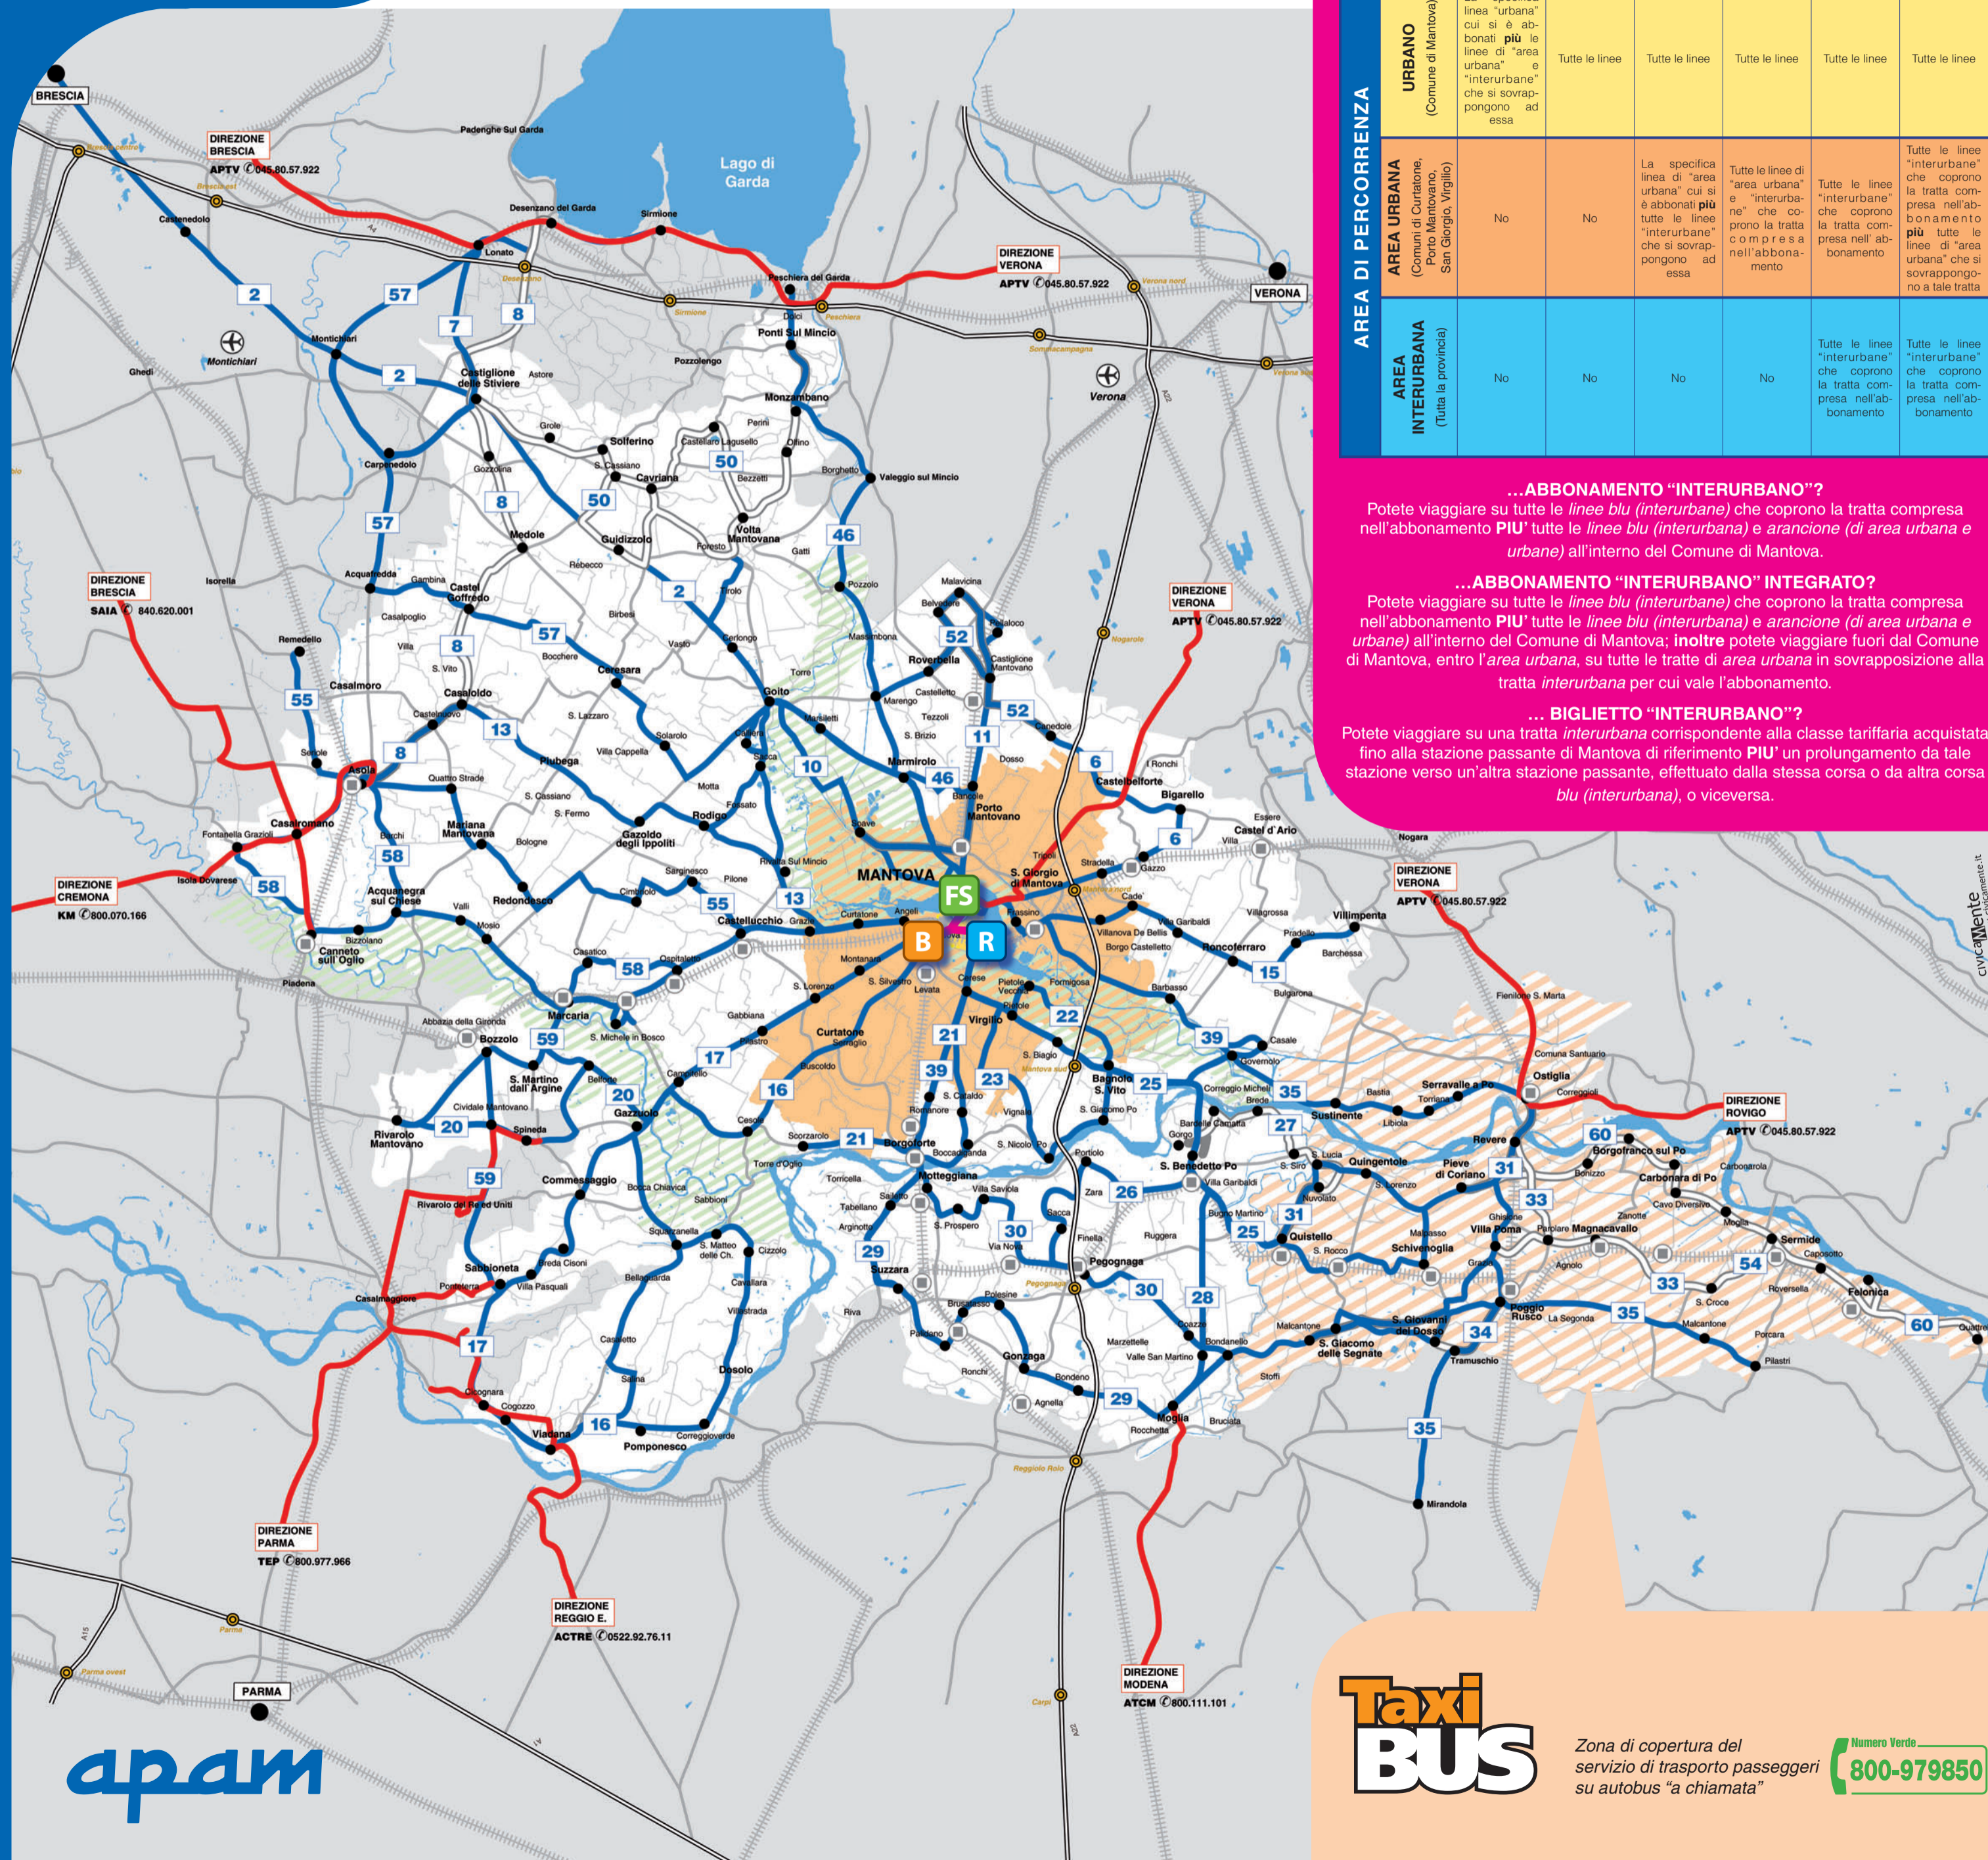

1. **2** Mantova - Brescia FS
   - **6** Mantova - Canadole FS
   - **7** Mantova - Castiglione d/ Stiv. - Sirmione B FS
   - **8** Asola - Castiglione d/ Stiv. - Desenzano FS
   - **10** Mantova - Soave - Sacca FS
   - **11** Mantova - Belvedere FS
   - **13** Mantova - Asola FS B
   - **15** Mantova - Cadè - Villimpenta R FS
   - **16** Mantova - Dosolo - Viadana B
   - **17** Mantova - Sabbioneta - Viadana B
   - **20** Mantova - Gazzuolo - Rivarolo M.no B
   - **21** Mantova - Scorzarolo R
   - **22** Mantova - Governolo R
   - **23** Mantova - S. Giacomo Po R
   - **25** Mantova - Schivenoglia R
   - **26** Mantova - Pegognaga R
   - **27** S. Benedetto Po - Quistello R
   - **28** Mantova - S. Benedetto Po - Moglia R
   - **29** Mantova - Suzzara - Gonzaga - Moglia B R
   - **30** Mantova - Pegognaga - Moglia R
   - **31** Mantova - Quistello - Ostiglia B R
   - **33** Ostiglia - Magnacavallo - Sermide FS
   - **34** Poggio Rusco - Malcantone FS
   - **35** Mantova - Poggio Rusco - Mirandola FS
   - **39** Governolo - Suzzara - Mantova FS
   - **42** Soave - Bancole FS
   - **46** Mantova - Peschiera FS
   - **50** Ponti sul Mincio - Castiglione delle Stiv. FS
   - **52** S. Lucia - Roverbella FS
   - **54** S. Croce - Sermide FS
   - **55** Mantova - Mariana Mantovana - Asola B
   - **57** Mantova - Acquafredda - Brescia FS
   - **58** Mantova - Acquanegra - Asola B
   - **59** Mantova - S. Martino dall'Argine - Rivarolo M.no B
   - **60** Ostiglia - Sermide - Felonica Po FS
2. FS Stazione passante FS
   B Stazione passante BORGOCIESANUOVA
   R Stazione passante RISORGIMENTO
   — Linee interurbane APAM
   — Linee di altri gestori
   — Parchi fluviali

TITOLO DI VIAGGIO

	Abbonamento "URBANO"		Abbonamento "AREA URBANA"		Abbonamento "INTERURBANO"	
	monolinea	intera rete	monolinea	intera rete	ordinario	integrato
URBANO (Comune di Mantova)	La specifica linea "urbana" cui si è abbonati più tutte le linee di "area urbana" e "interurbane" che si sovrappongono ad essa	Tutte le linee	Tutte le linee	Tutte le linee	Tutte le linee	Tutte le linee
AREA URBANA (Comuni di Curtatone, Porto Mantovano, San Giorgio, Virgilio)	No	No	La specifica linea di "area urbana" cui si è abbonati più tutte le linee "interurbane" che si sovrappongono ad essa	Tutte le linee di "area urbana" e "interurbane" che coprono la tratta o m p r e s a nell'abbonamento	Tutte le linee "interurbane" che coprono la tratta compresa nell'abbonamento	Tutte le linee "interurbane" che coprono la tratta compresa nell'abbonamento
AREA INTERURBANA (Tutta la provincia)	No	No	No	No	Tutte le linee "interurbane" che coprono la tratta compresa nell'abbonamento	Tutte le linee "interurbane" che coprono la tratta compresa nell'abbonamento

...ABBONAMENTO "INTERURBANO"?
Potete viaggiare su tutte le linee blu (interurbane) che coprono la tratta compresa nell'abbonamento PIU' tutte le linee blu (interurbane) e arancione (di area urbana e urbana) all'interno del Comune di Mantova.

...ABBONAMENTO "INTERURBANO" INTEGRATO?
Potete viaggiare su tutte le linee blu (interurbane) che coprono la tratta compresa nell'abbonamento PIU' tutte le linee blu (interurbane) e arancione (di area urbana e urbana) all'interno del Comune di Mantova; inoltre potete viaggiare fuori dal Comune di Mantova, entro l'area urbana, su tutte le tratte di area urbana in sovrapposizione alla tratta interurbana per cui vale l'abbonamento.

... BIGLIETTO "INTERURBANO"?
Potete viaggiare su una tratta interurbana corrispondente alla classe tariffaria acquistata fino alla stazione passante di Mantova di riferimento PIU' un prolungamento da tale stazione verso un'altra stazione passante, effettuato dalla stessa corsa o da altra corsa blu (interurbana), o viceversa.

Zona di copertura del servizio di trasporto passeggeri su autobus "a chiamata"

Numero Verde 800-979850

www.provincia.mantova.it
www.apam.it
Per informazioni su orari e linee
Numero Verde 800-821194

Informazioni utili

Informazioni Turistiche	0376.432.432
Ferrovie dello Stato	0376.663888
FS Informa	147.888088
FS Ostiglia	0386.802329
FS Poggio Rusco	0386.51026
Radio Taxi	0376.668444
Taxi Piazza Cavallotti	0376.224407
Taxi Piazza Sordelli	0376.224408
Taxi Piazza Leoni (stazione F.S.)	0376.225351
Taxi Viale Albertoni (ospedale)	0376.262491
Aeroporto Valerio Catullo	0376.634791
Aeroporto Marconi	0376.634791
Villadriana di Verona	0376.634791
Aeroporto Verona	0376.634791
Aeroporto G. D'Annunzio	0376.634791
Aeroporto Verdi	0376.634791

TRASPORTI PUBBLICI INTERURBANI, URBANI E DI AREA URBANA

lo strumento per andare dove vuoi

apam

lo strumento per andare dove vuoi

apam