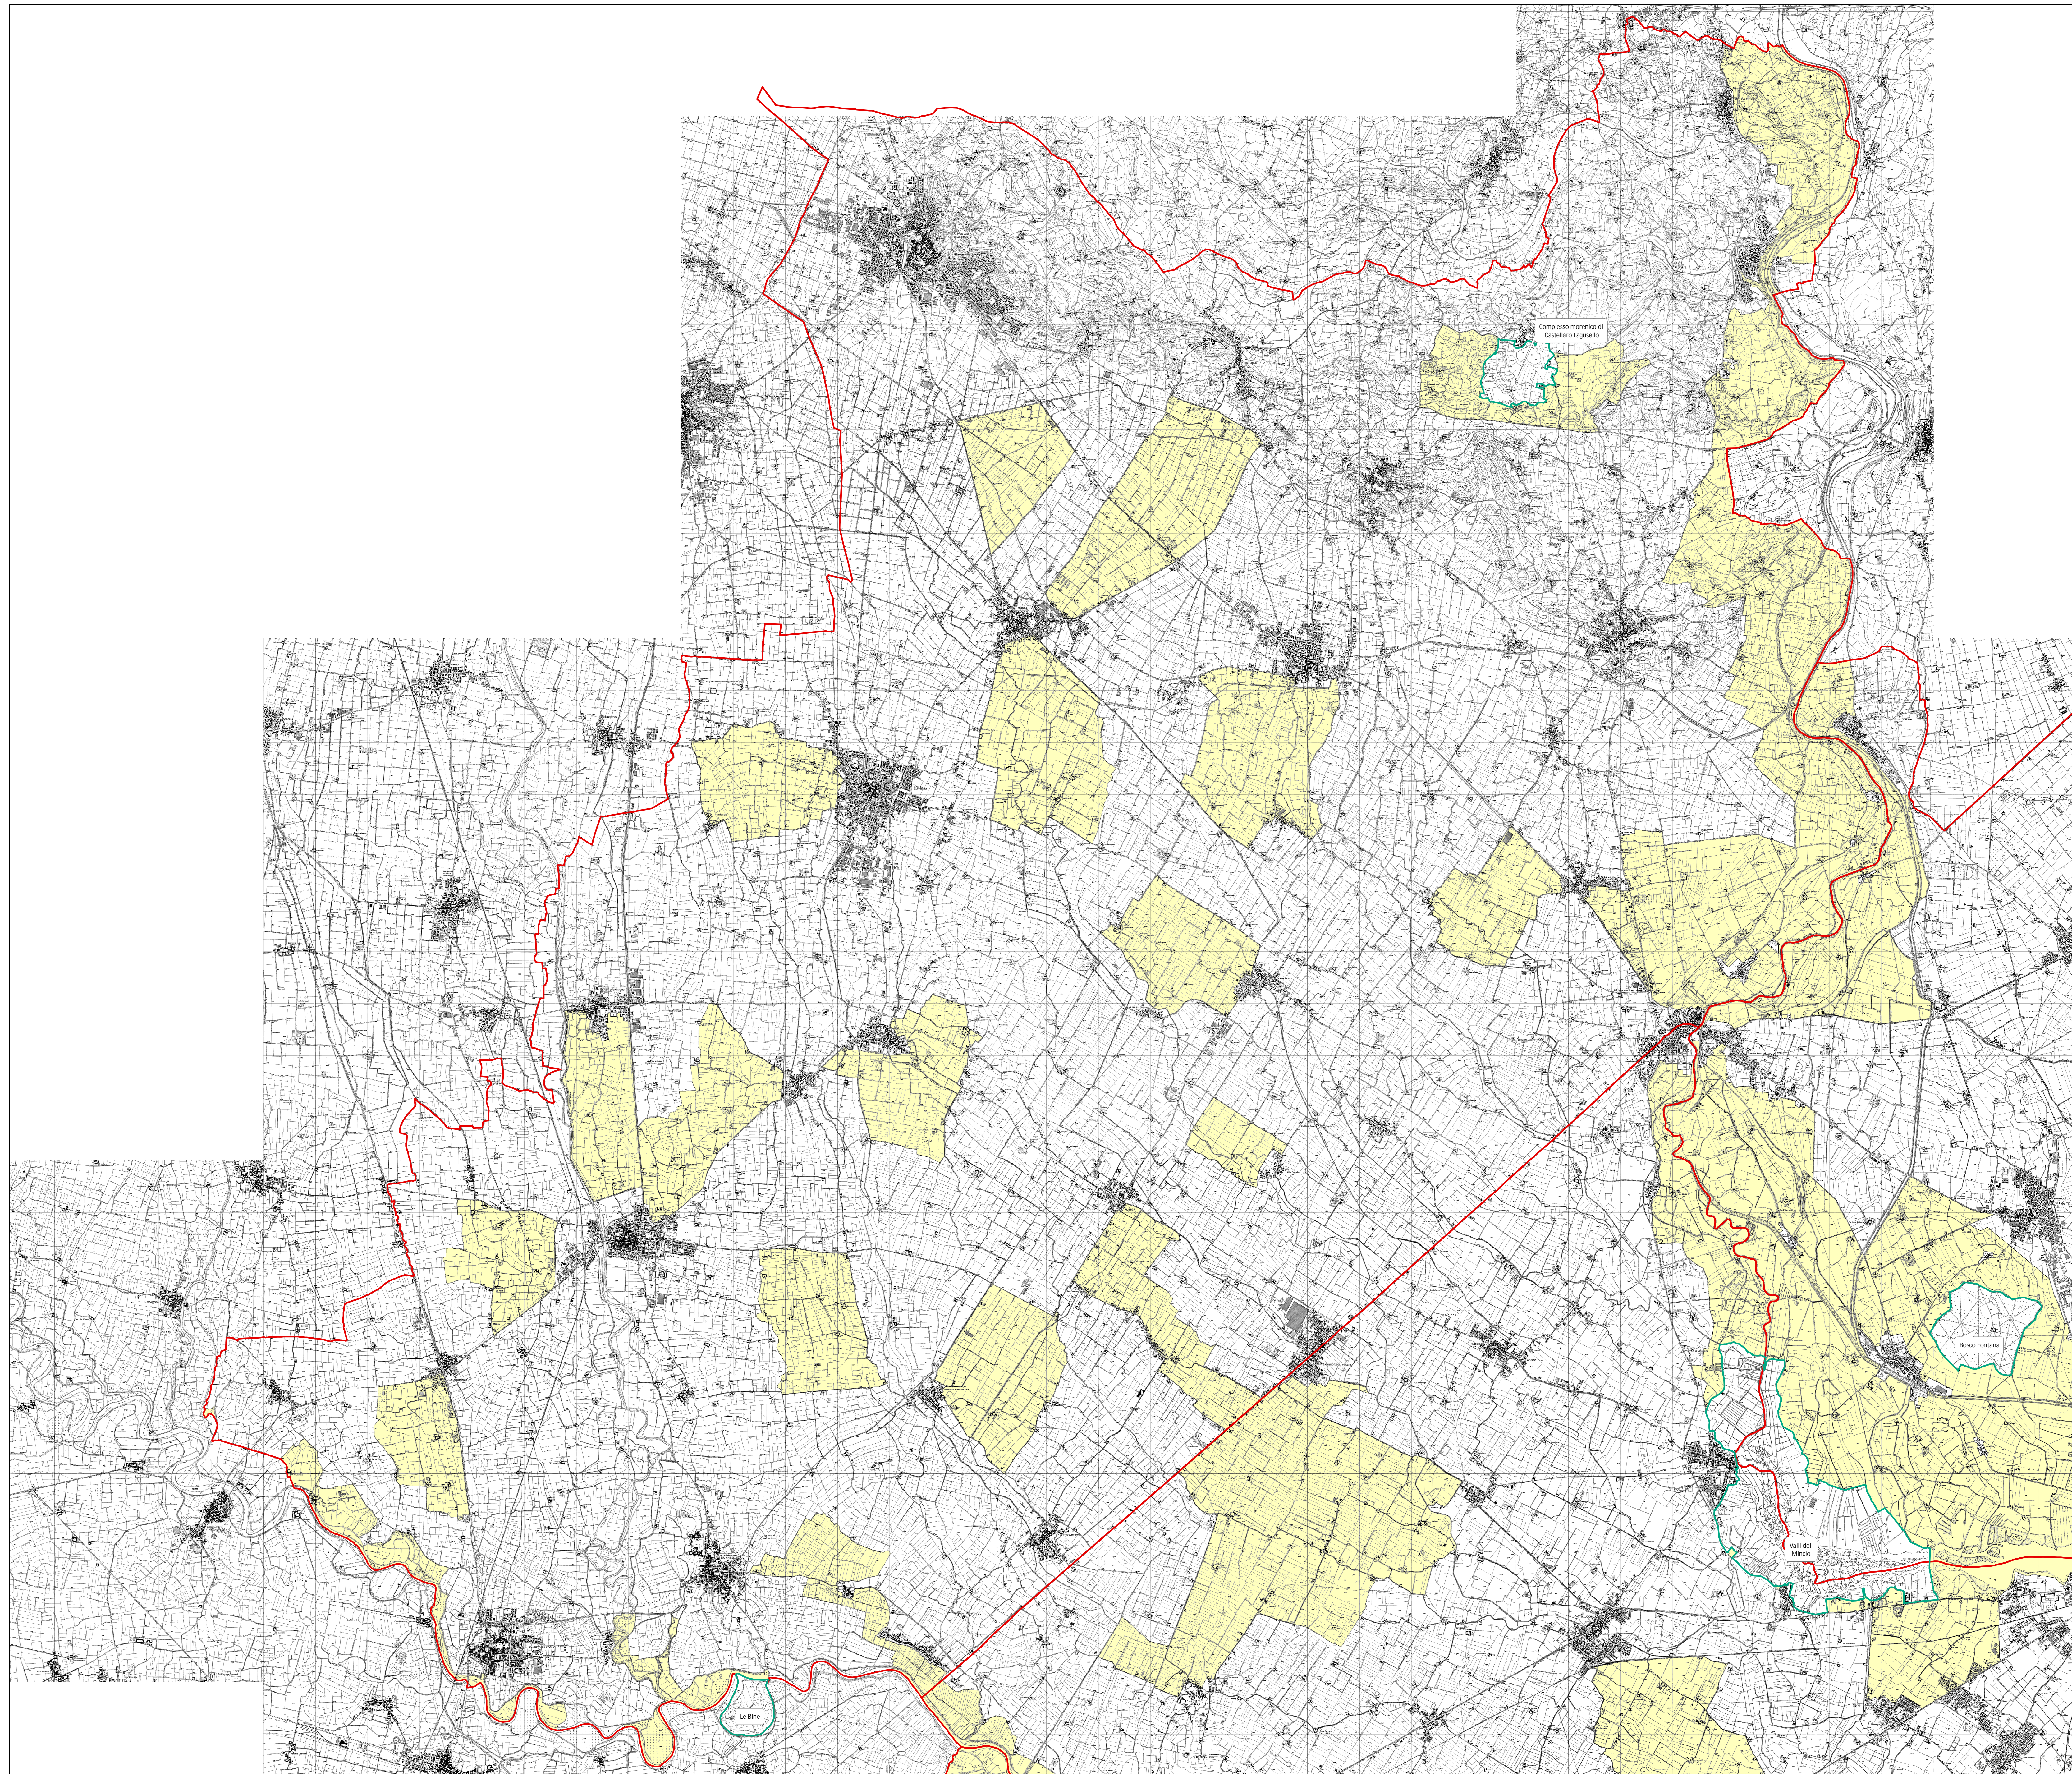

Aree a divieto di attività venatoria

PIANO FAUNISTICO VENATORIO
PROVINCIA DI MANTOVA
2011/2015

Bozza

Legenda

- Riserve
- A.T.C.
- Zone Ripopolamento Cattura

0 2,5 5 Km

1:45.000