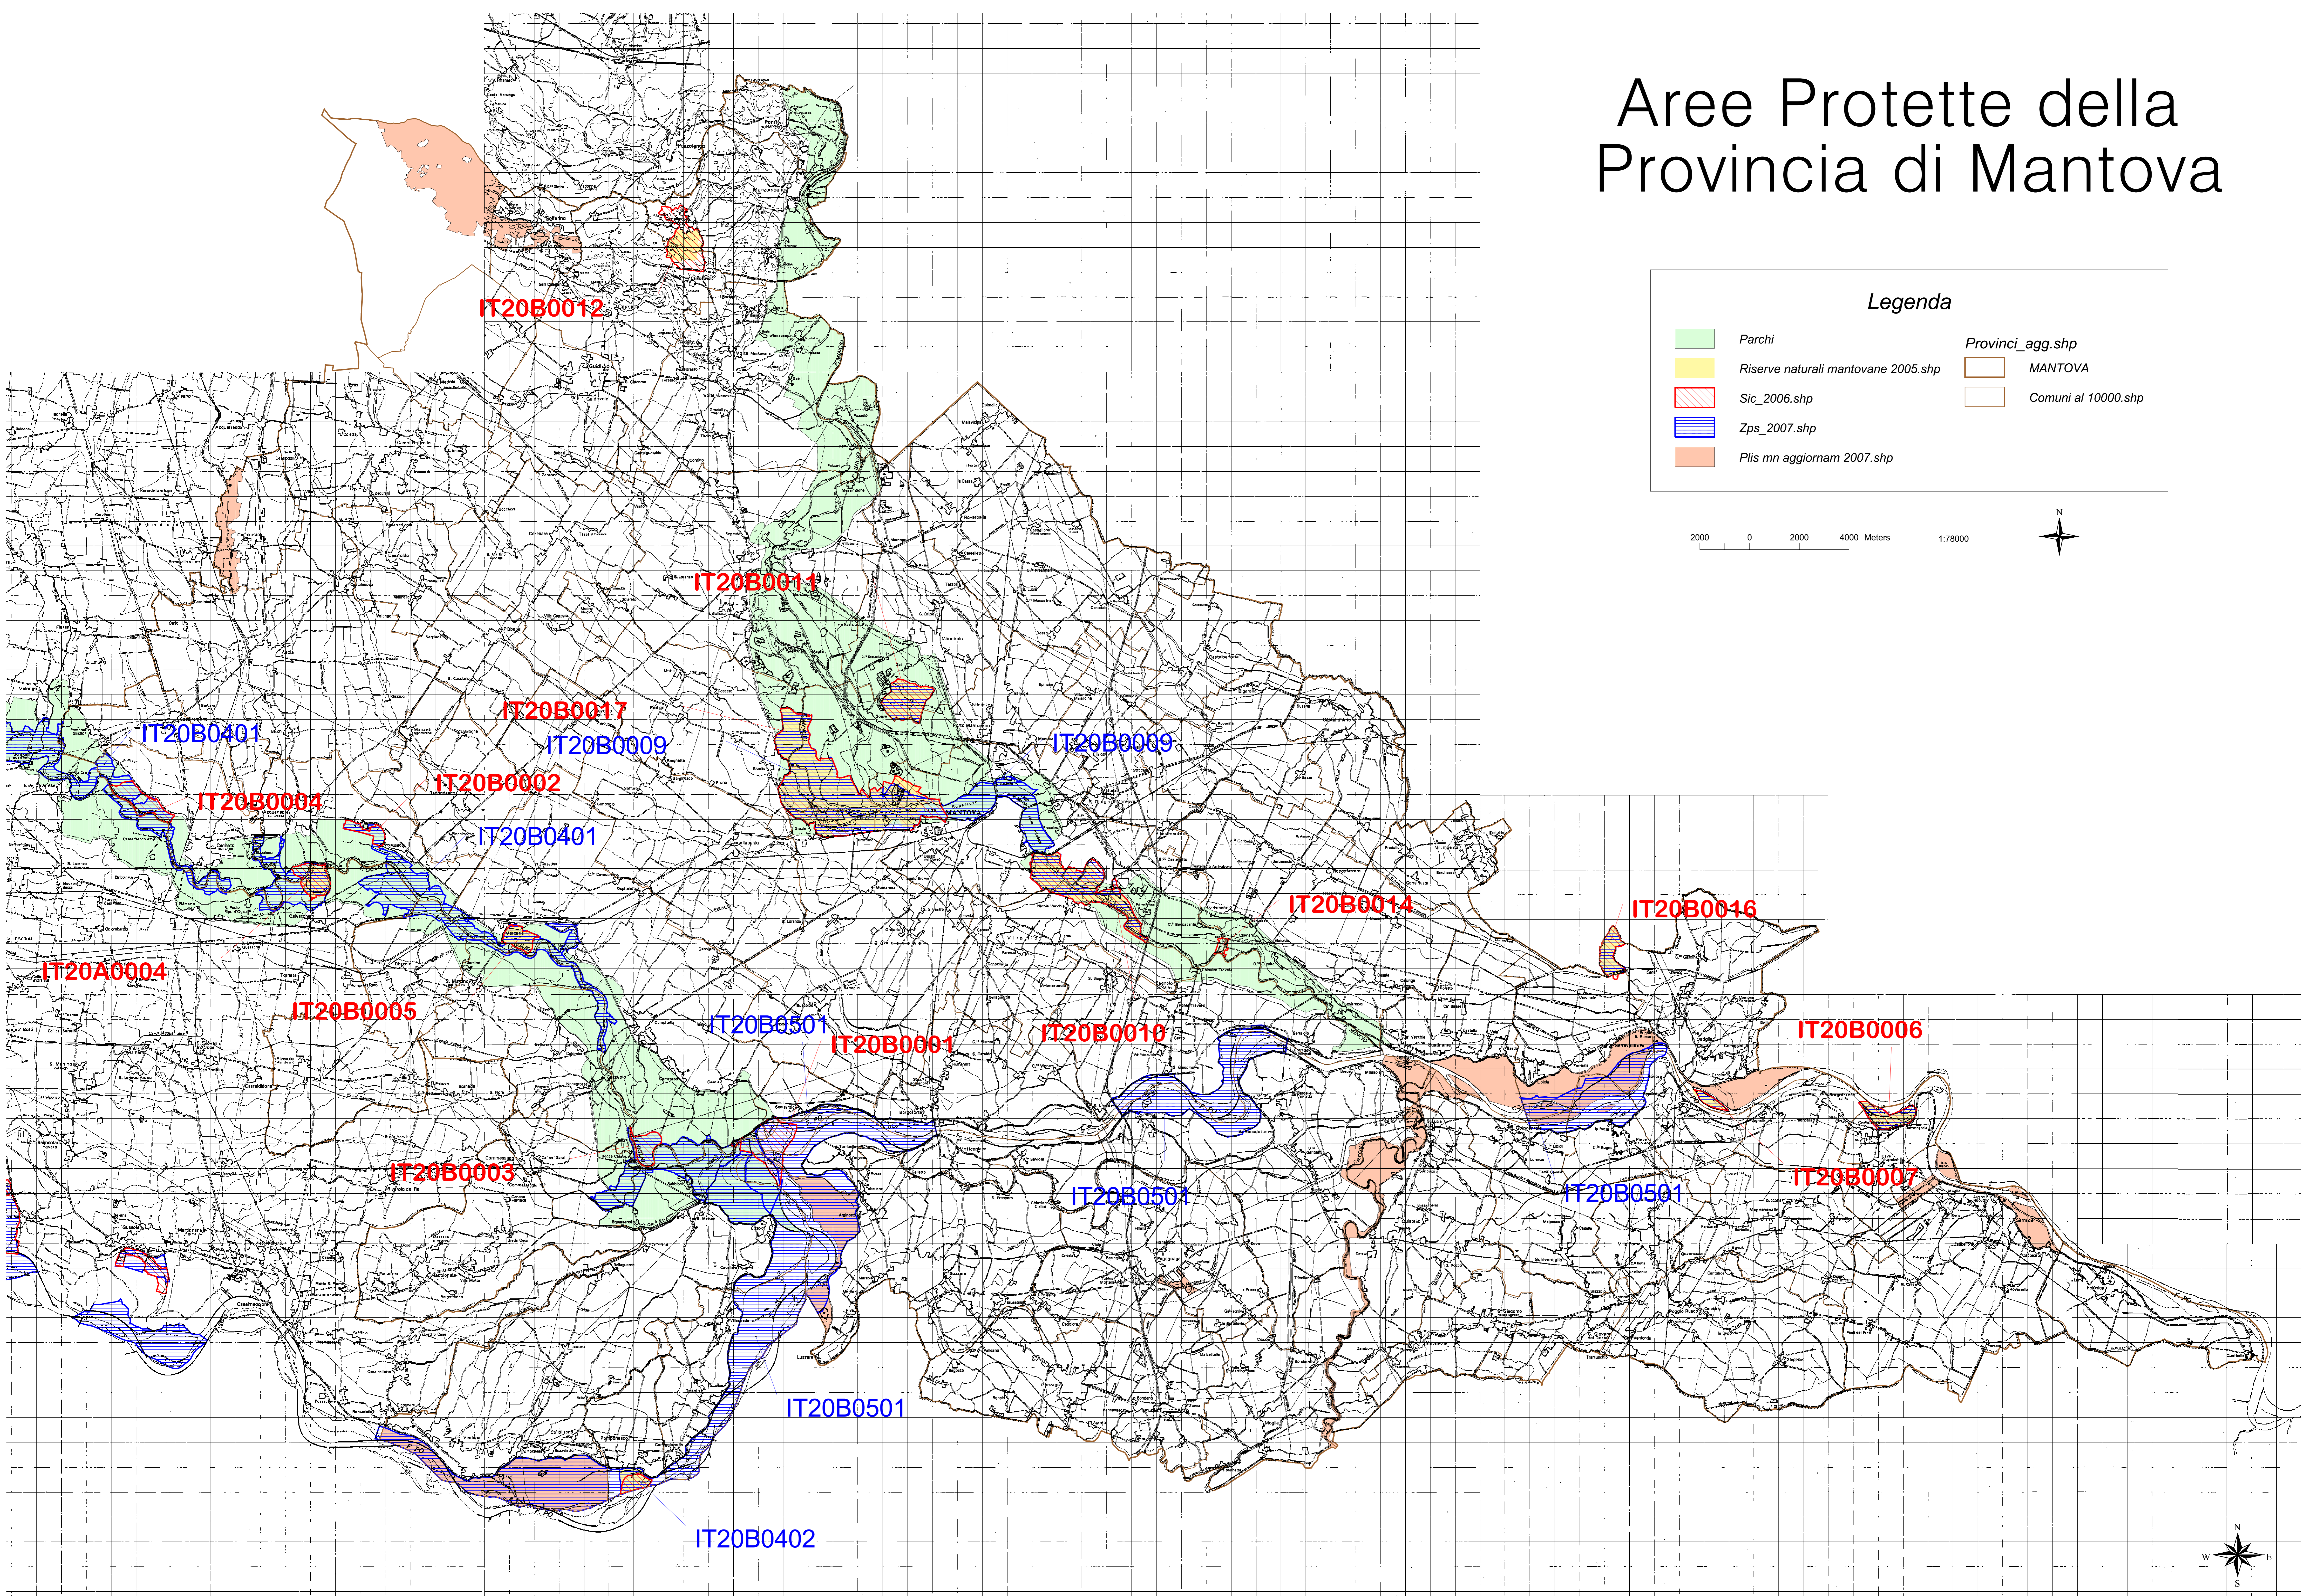

Aree Protette della Provincia di Mantova

Legenda

 Parchi	 Provinci_agg.shp
 Riserve naturali mantovane 2005.shp	 MANTOVA
 Sic_2006.shp	 Comuni al 10000.shp
 Zps_2007.shp	
 Plis mn aggiornam 2007.shp	