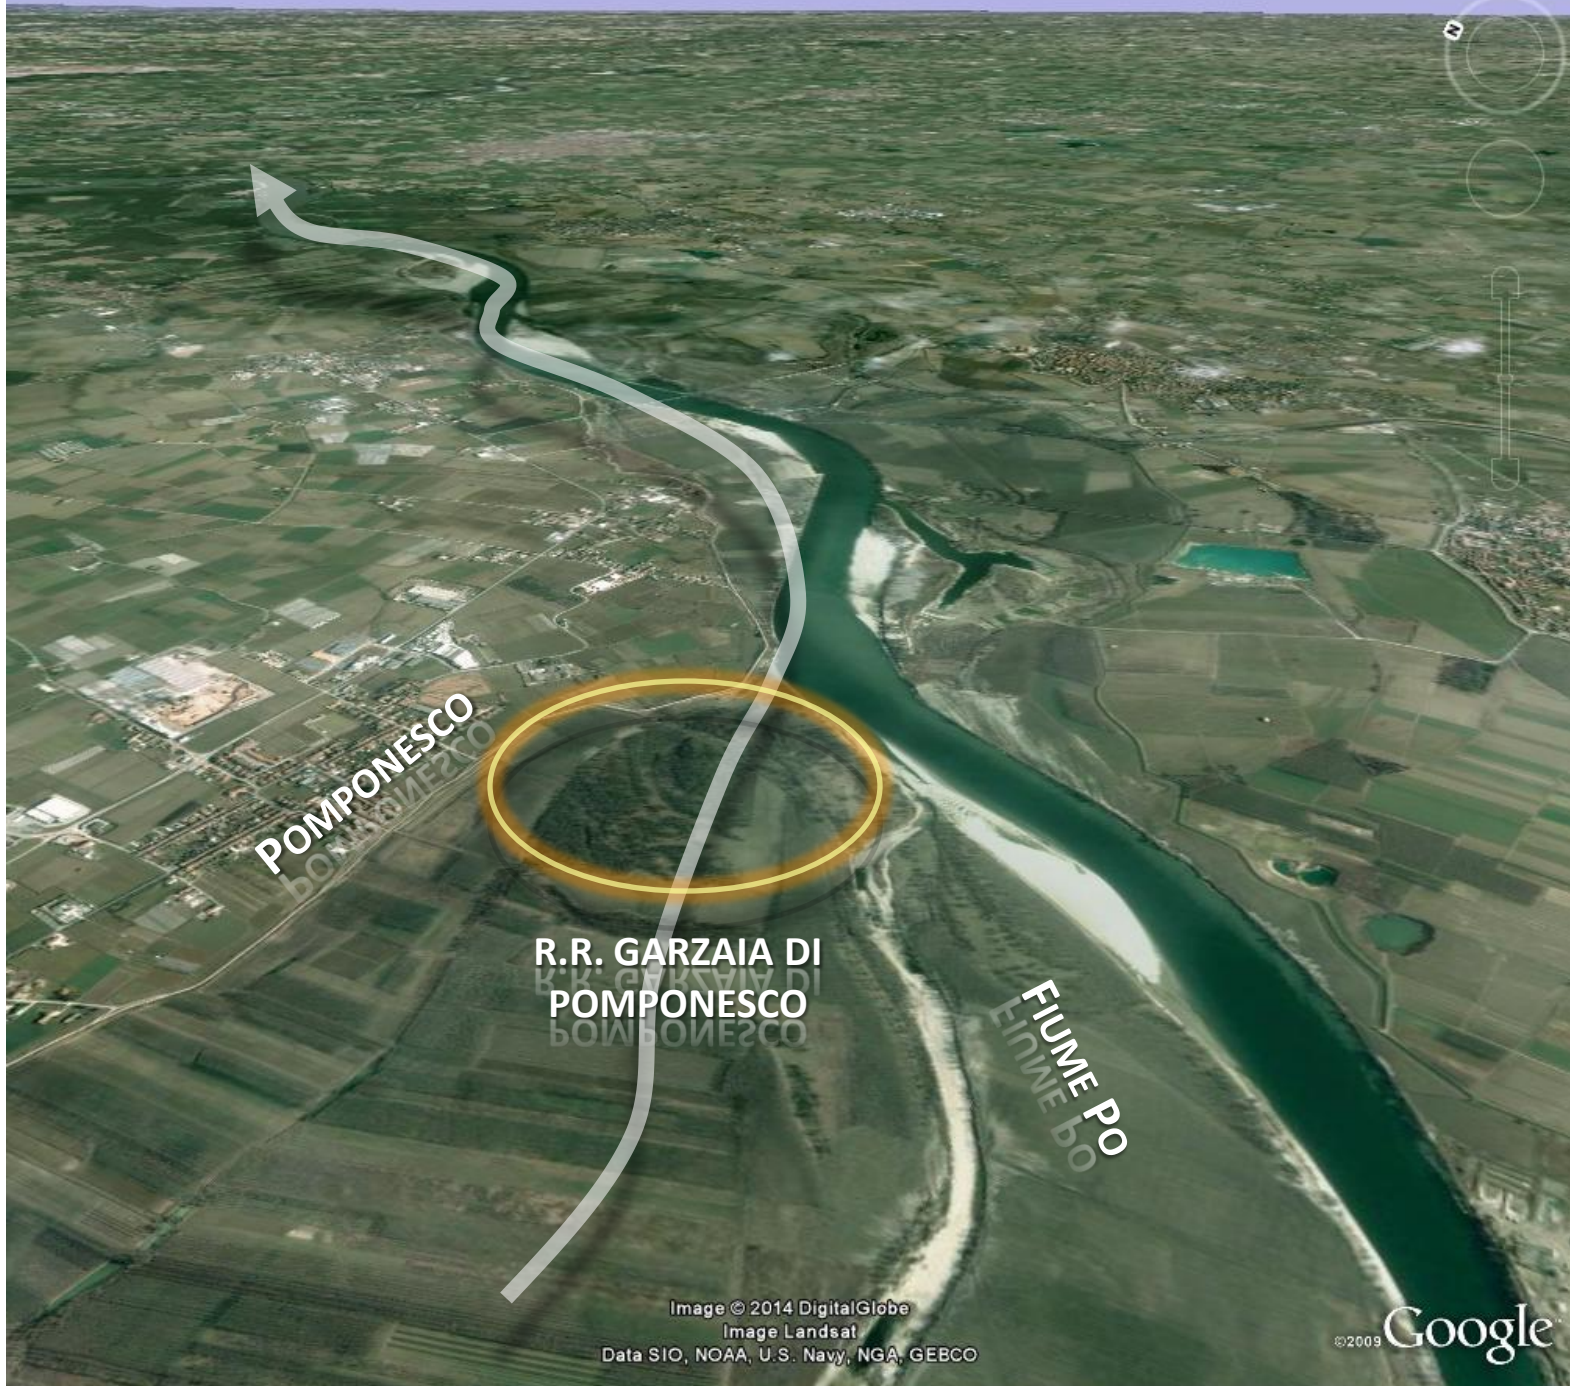

POMPONESCO

R.R. GARZAIA DI
POMPONESCO

FIUME PO

Image © 2014 DigitalGlobe
Image Landsat
Data SIO, NOAA, U.S. Navy, NGA, GEBCO

©2009 Google